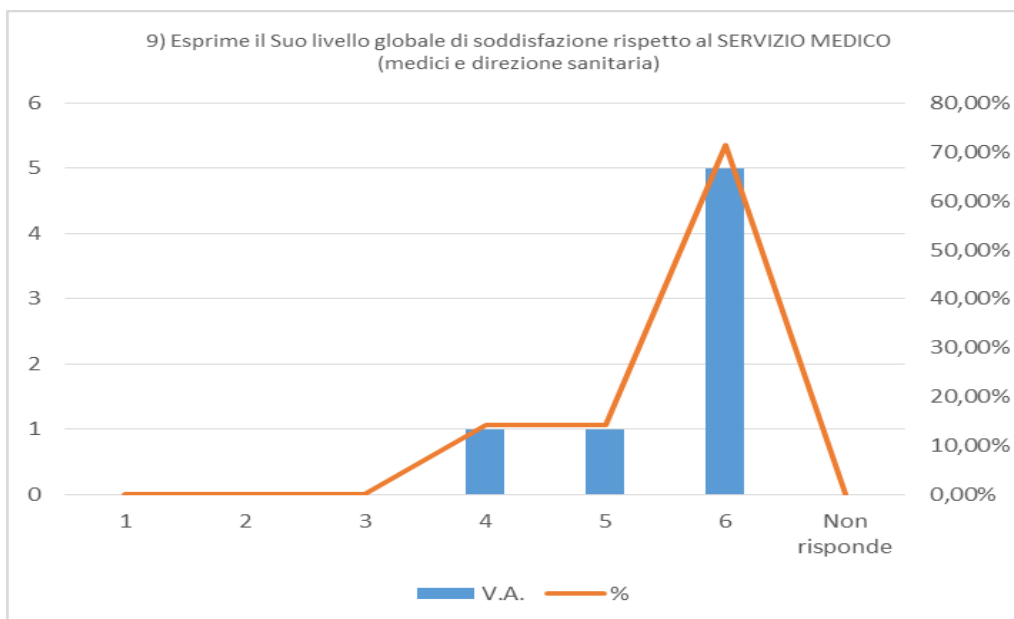

## RISULTATI CUSTOMER 2021

IL DIRETTORE  
(dr. Davide La Greca)