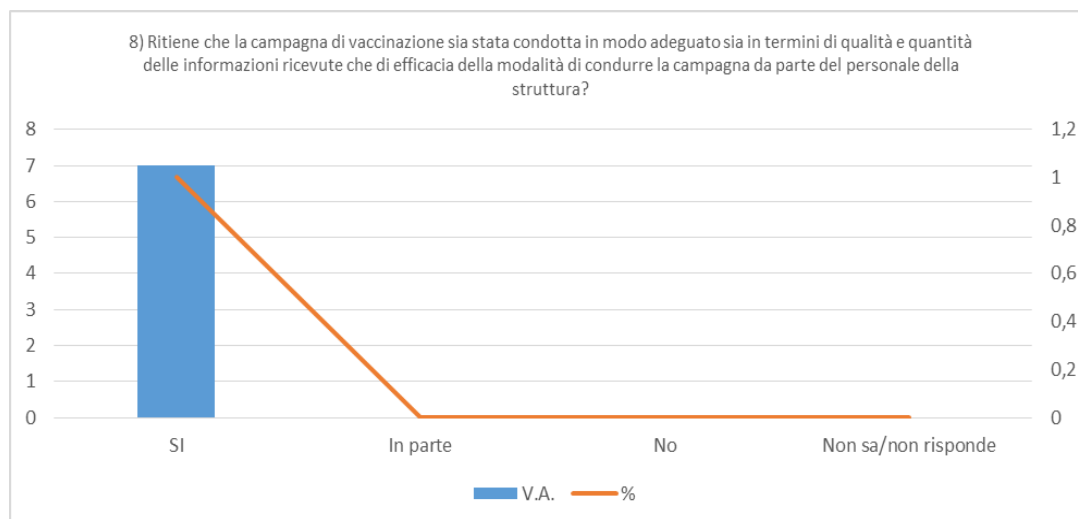

## RISULTATI CUSTOMER 2021

IL DIRETTORE  
(dr. Davide La Greca)