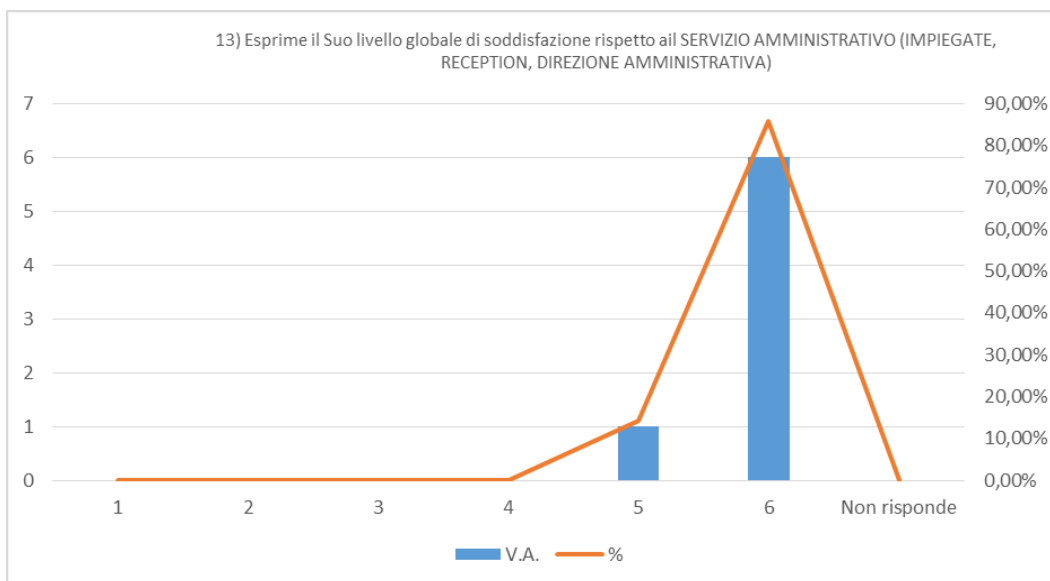

## RISULTATI CUSTOMER 2021

IL DIRETTORE  
(dr. Davide La Greca)