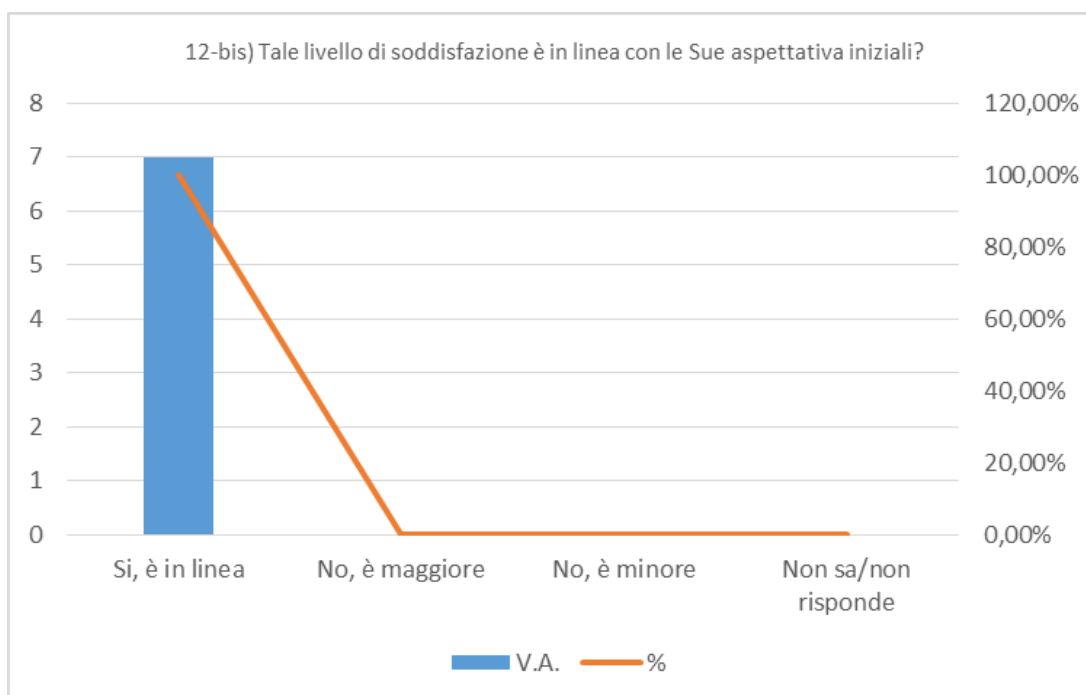

## RISULTATI CUSTOMER 2021

IL DIRETTORE  
(dr. Davide La Greca)