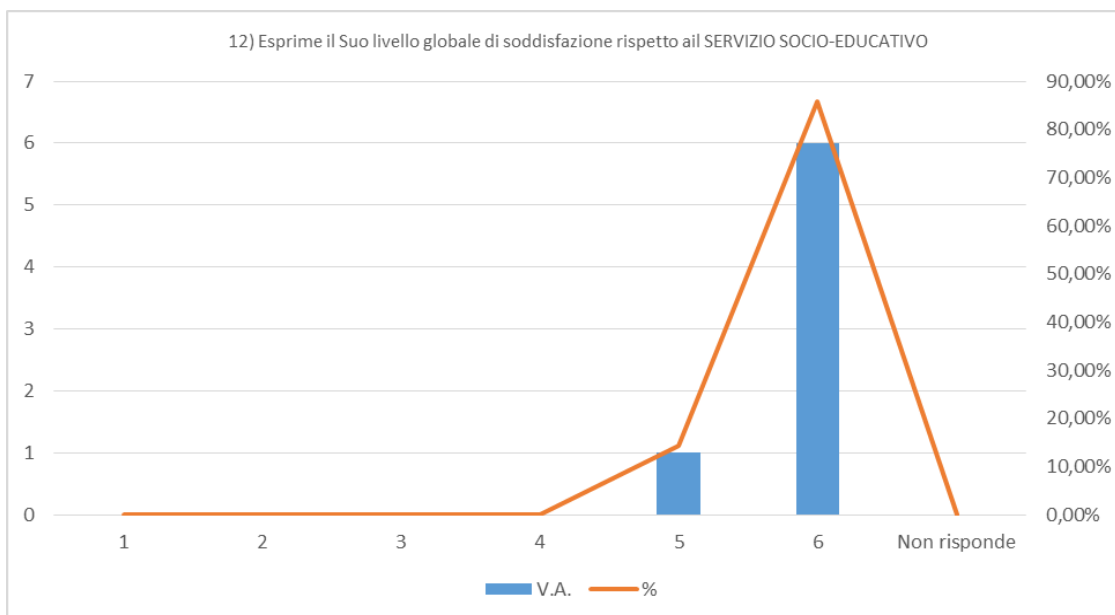

## RISULTATI CUSTOMER 2021

IL DIRETTORE  
(dr. Davide La Greca)