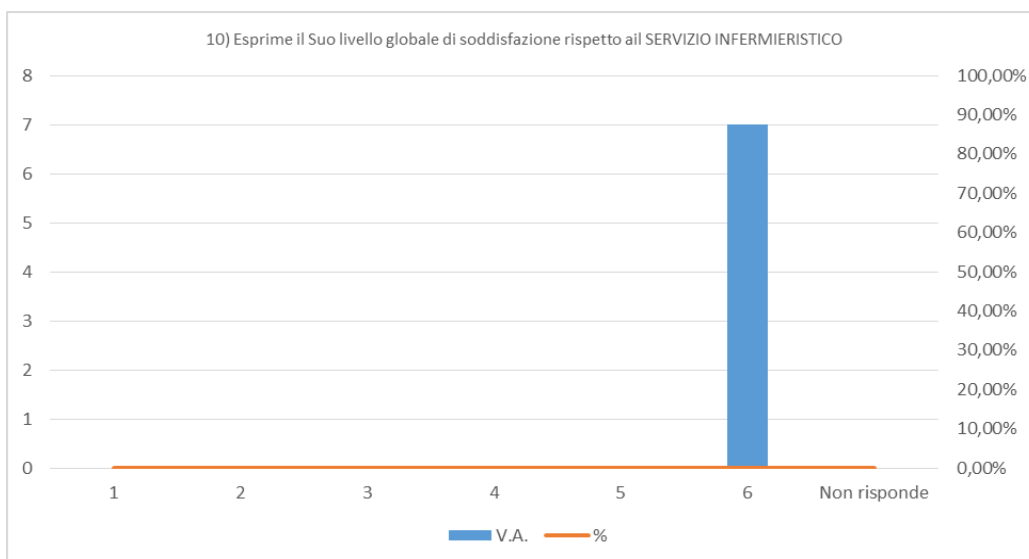

## RISULTATI CUSTOMER 2021

IL DIRETTORE  
(dr. Davide La Greca)