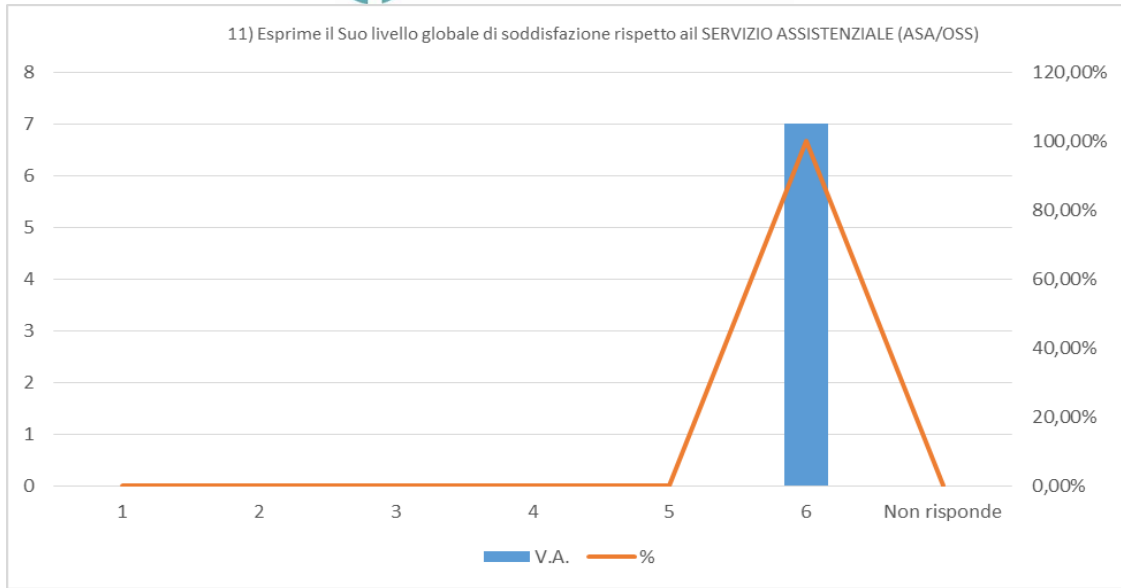

## RISULTATI CUSTOMER 2021

IL DIRETTORE  
(dr. Davide La Greca)