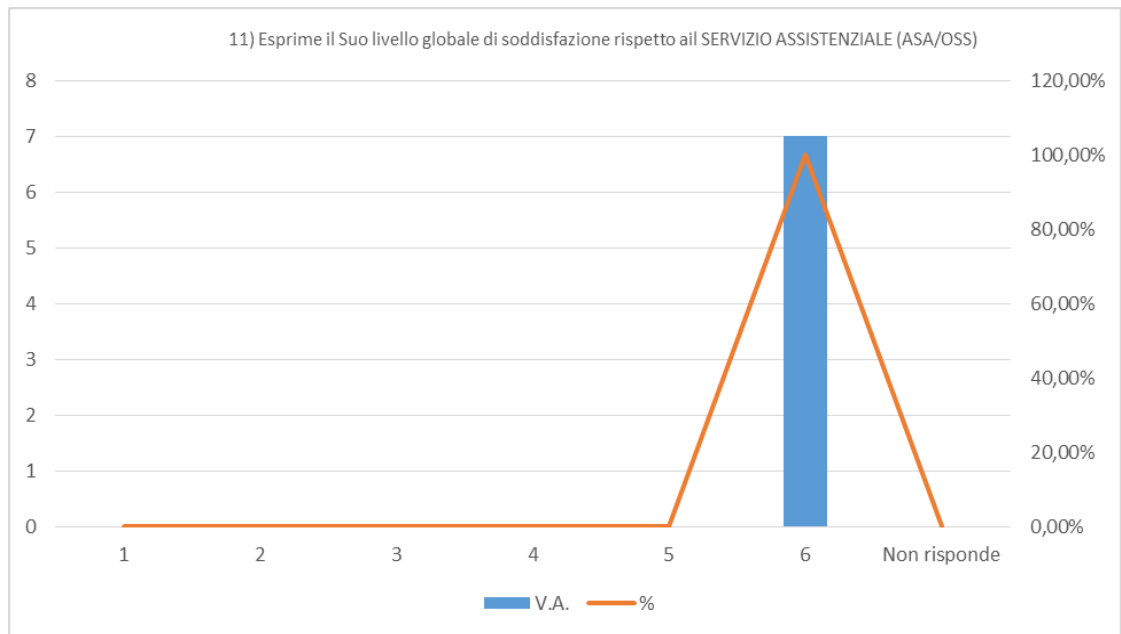

## RISULTATI CUSTOMER 2021

IL DIRETTORE  
(dr. Davide La Greca)