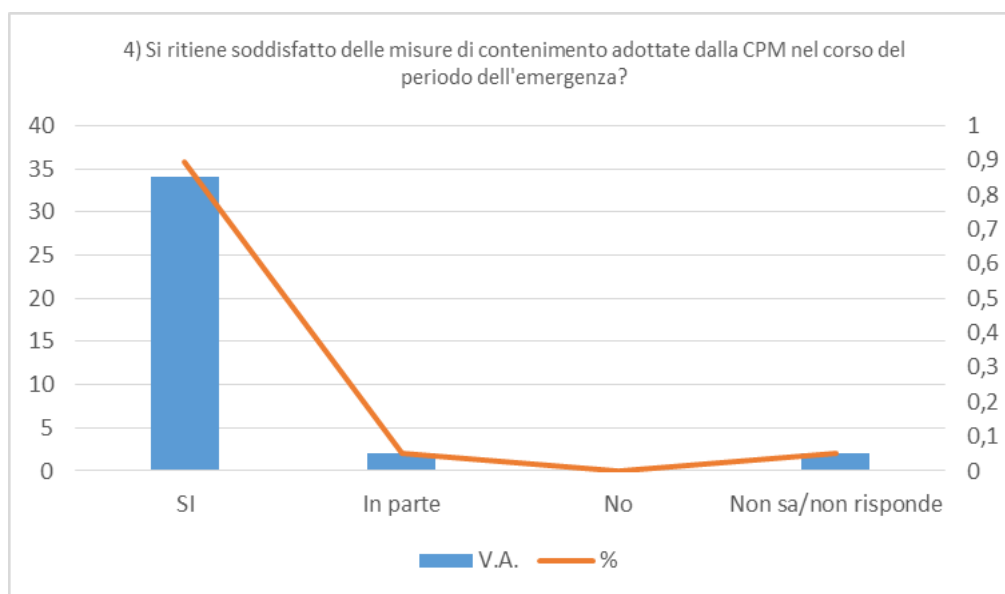

## RISULTATI CUSTOMER 2021

IL DIRETTORE  
(dr. Davide La Greca)